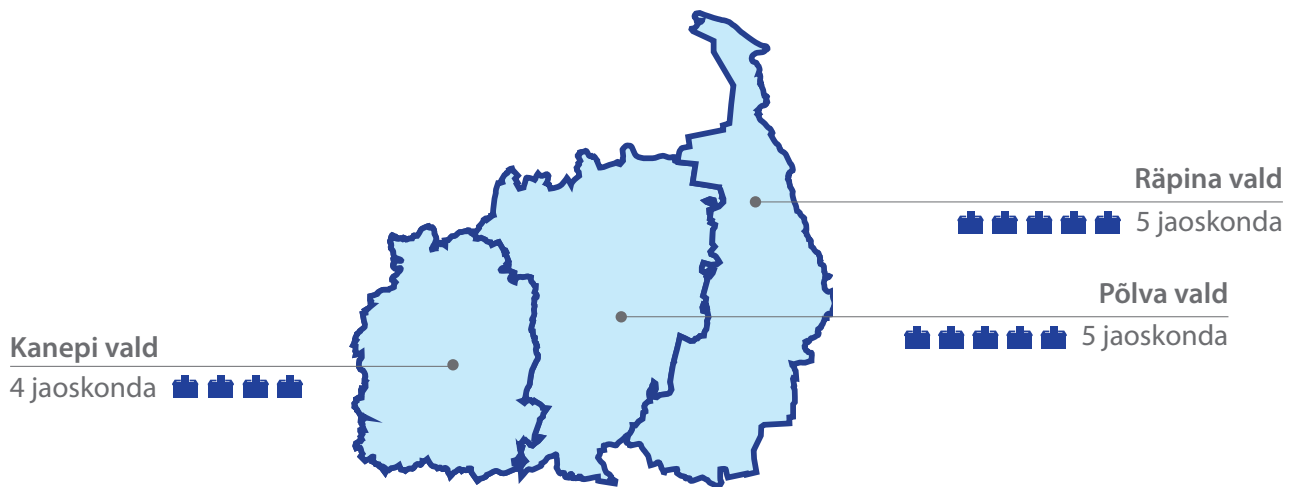

## Pea meeles!

1. Üle-Eesti on 1 ringkond, mis tähendab, et valiku saab langetada kõikide kandidaatide seast.
2. Eesti valib Euroopa Parlamenti 7 saadikut.
3. Hääletada saavad Eesti kodanikud ja teiste Euroopa Liidu riikide kodanikud. Igal inimesel on üks hääl!