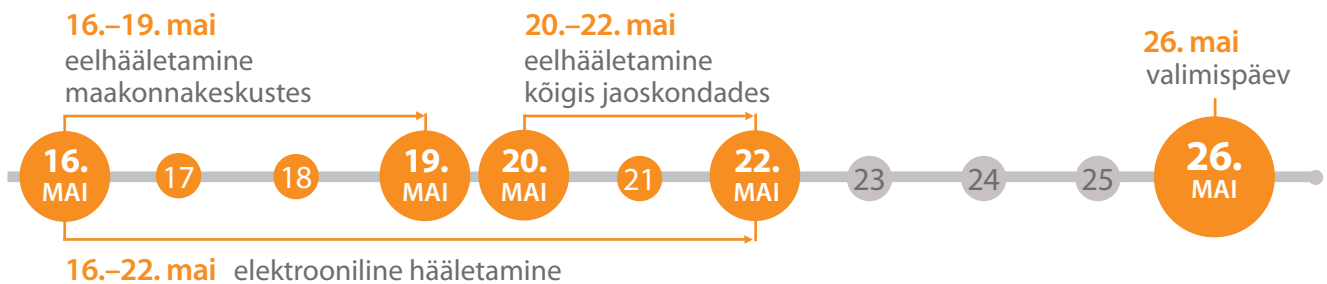

Euroopa Parlamendi valimise ajad Eestis

Kuidas selgub, kes pääseb Euroopa Parlamenti?

Mandaadid jaotatakse üleriigiliselt d'Hondti meetodil.

Erakonnale arvutatakse võrdlusarvud (erakonna häälte arv/1, erakonna häälte arv/2 jne).

Võrreldakse erakondade ja üksikkandidaatide võrdlusarve.

Seitse mandaati saavad erakonnad või üksikkandidaadid, kellel on suuremad võrdlusarvud.

Erakonnasiseselt saavad mandaadi enim häáli kogunud kandidaadid.

Lisainfo: www.valimised.ee • [valimised.rahvastikuregister.ee](http://www.valimised.rahvastikuregister.ee)
<https://www.seekordlahenvalima.eu/> • <http://www.europarl.europa.eu/estonia>